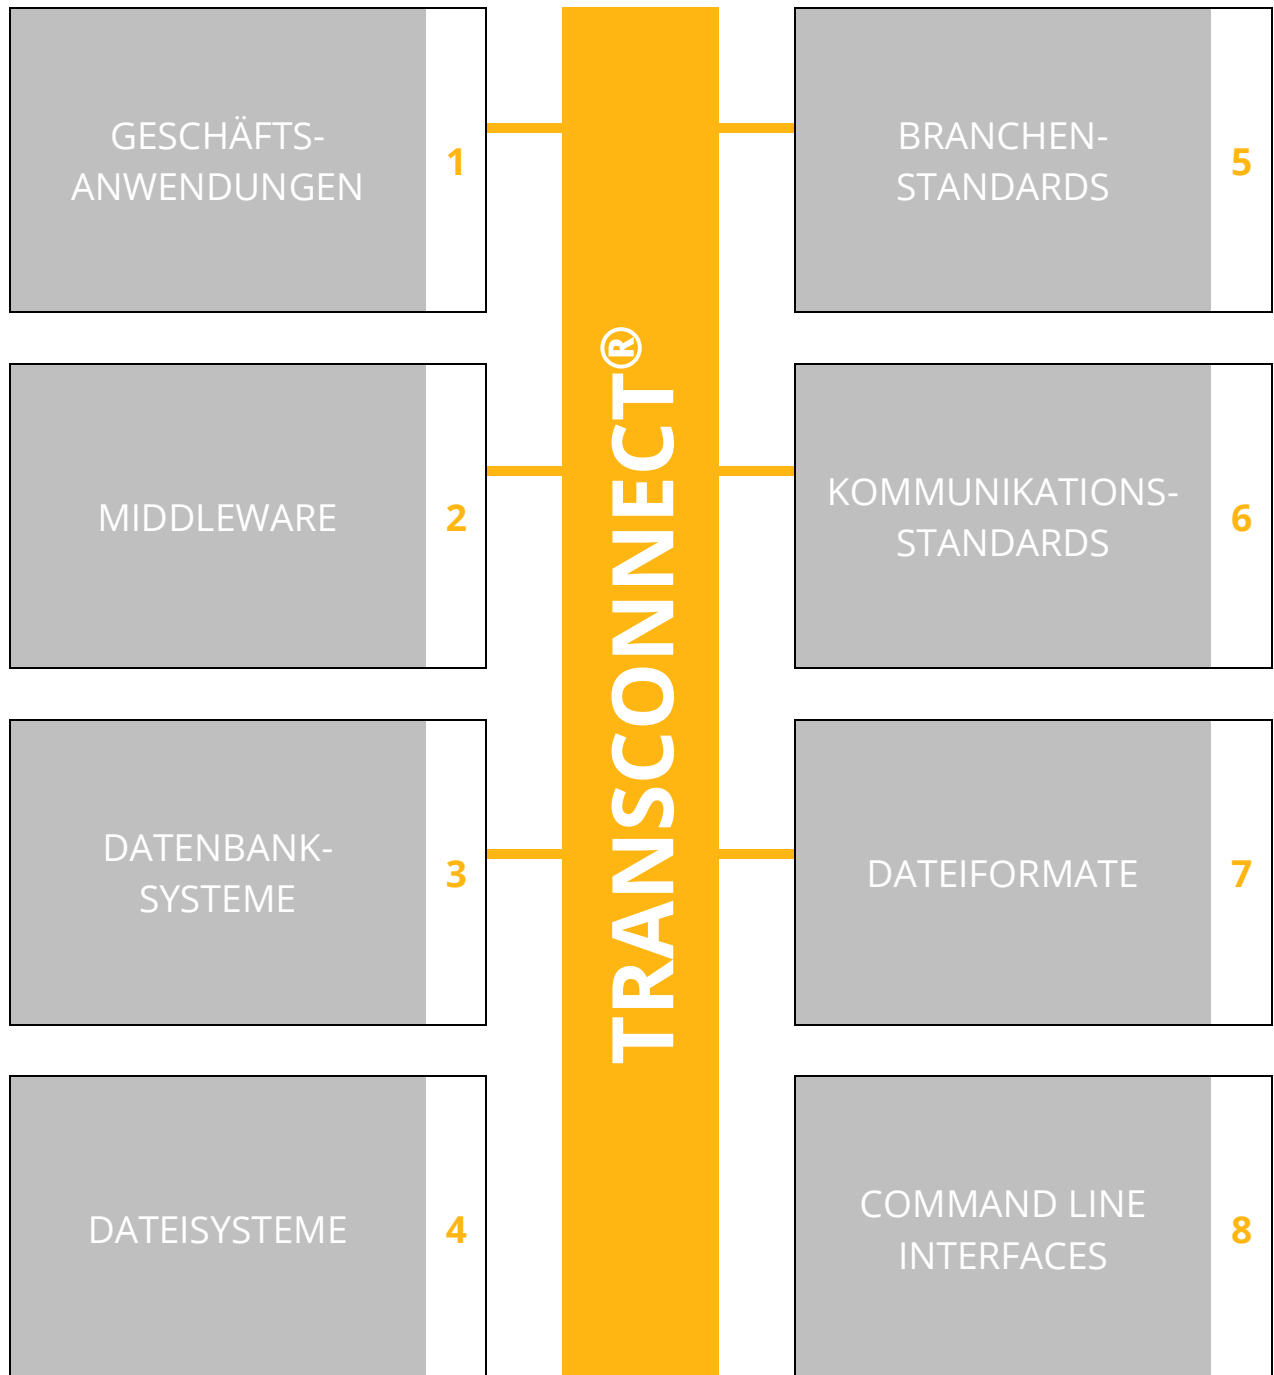

TRANSCONNECT®-Adapterübersicht

Schnittstellen im Überblick

1 GESCHÄFTSANWENDUNGEN

Software-System	TRANSCONNECT®-Adapter
Agfa Healthcare ORBIS	HL7
Apriso Fexnet Track&Trace	HTTP-Adapter
Caesar UMS (Unified Messaging Service)	LDAP-Adapter
Dassault 3D Experience	Webservice Adapter und HTTP-Adapter
Dassault Catia (V6)	Befehlsadapter
Dynamark Beschriftungslaser	projektindividuell
egemin E'tricc Fahrerlose Transportsysteme (BAT)	projektindividuell
ENOVIA SmarTeam	Webservice-Adapter und Datenbank-Adapter
fliegel data fd-klinika	HL7
GEPADO Xpro	HTTP HL7 LDT
GICON CoCheck	Datenbank
Gutenberg Rechenzentrum VI&VA	ERP-Adapter SAP
IBM Notes	Lotus Notes Domino
inconso Logistics Suite	Datenbank
Individualsoftware	Plugin Entwicklung eigener Adapter
Labware Laborinformationssystem	HL7
Logopak Etikettiermaschinen	projektindividuell
Microsoft Dynamics AX	HTTP Webservices Dateisystem
Microsoft Dynamics NAV	HTTP Webservices
OrCAD	Dateisystem
P&I HCM	Webservice Dateisystem
P&I LOGA	Webservice Dateisystem
PACS	DICOM
Phillips iSHospital	Dateisystem
Robotron eCount	Datenbank
Salesforce CRM	Datenbank
SAP BW	ERP-Adapter SAP
SAP CO	ERP-Adapter SAP
SAP CRM	ERP-Adapter SAP
SAP ERP	ERP-Adapter SAP
SAP FI	ERP-Adapter SAP
SAP IS-H/IS-H*Med	ERP-Adapter SAP HCM
SAP IS-U	ERP-Adapter SAP
SAP PM	ERP-Adapter SAP
sou matrixx	Plugin Datenbank
swisslog logistik center	Datenbank-Adapter

3 DATENBANKSYSTEME

System	TRANSCONNECT®-Adapter
Apache Derby (alle Versionen)	Für diese Systeme wird der TRANSCONNECT® Datenbank-Adapter verwendet.
Firebird	
H2 Database Engine (alle Versionen)	
HSQL	
Hypersonic	
Hypersonic HSQLDB (alle Versionen)	
IBM DB/2 (alle Versionen)	
IBM Informix (alle Versionen)	
IBM Lotus Notes	
Interbase	
JavaDB	
MariaDB	
Microsoft Access (ab 97)	
Microsoft SQL Server (ab Version 2000)	
NuoDB (ab 1.0)	
Oracle Database Server (ab Version 8i)	
Oracle MySQL (alle Versionen)	
PostgreSQL (ab 8.0)	
SAP HANA	
SAP SQL Anywhere (ab Version 7)	
SAP Sybase ASE	
SAP Sybase IQ	