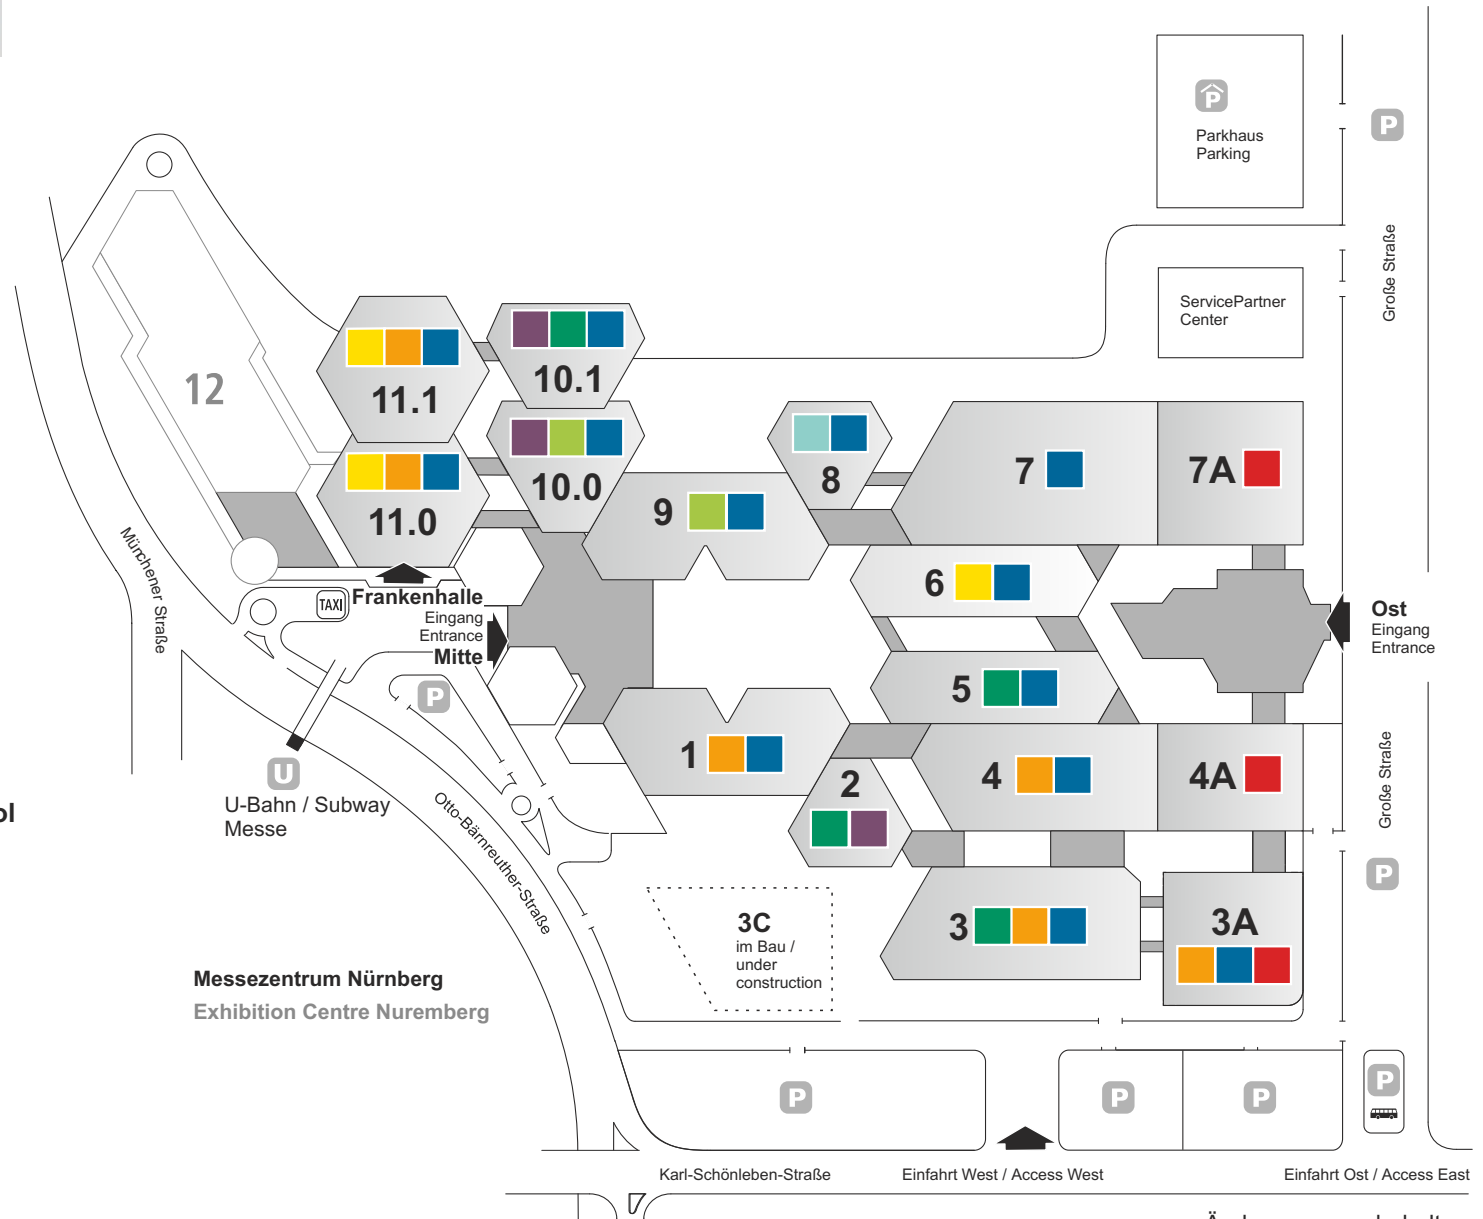

Hallenbelegung 2017

Exhibition halls 2017

Schwerpunkte

gelten jeweils für die gesamte Halle

Main topics

are valid for complete halls

- **Steuerungstechnik**
Control technology
- **Elektrische Antriebstechnik/Motion Control**
Electric drives/motion control
- **Interfacetechnik**
Interface technology
- **Bedienen & Beobachten**
Human-machine-interface devices
- **Sensorik**
Sensors
- **Software & IT in der Fertigung**
Software & IT in manufacturing
- **Mechanische Infrastruktur**
Mechanical infrastructure
- **Industrielle Kommunikation**
Industrial communication